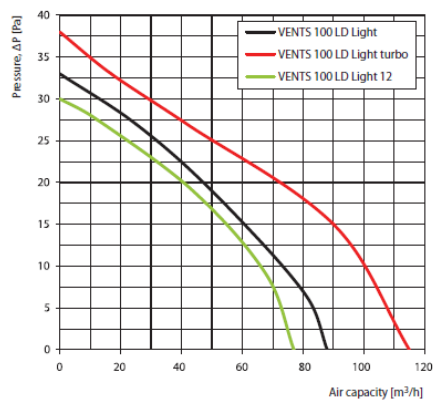

VENTS LD LIGHT GREEN

VENTS LD LIGHT BLUE

VENTS LD LIGHT RED

*Не е достъпен в момента за повече информация – 052 953 095

ДИНАМИЧНИ ХАРАКТЕРИСТИКИ

ТЕХНИЧЕСКА ИНФОРМАЦИЯ

Модел	Напрежение V	Мощност W	Ток A	Обороти в минута г.р.м.	Максимален капацитет m³/h	Ниво на шум dB(A)	Тегло kg
VENTS 100 LD Light	220-240	14	0.085	2300	88	33	0.73
VENTS 125 LD Light	220-240	16	0.1	2400	167	34	0.89
VENTS 150 LD Light *	220-240	24	0.13	2400	265	37	1.14