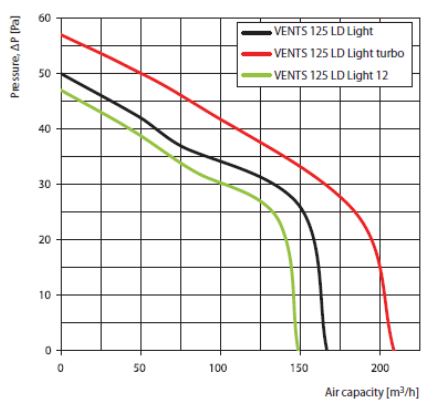

VENTS LD LIGHT GREEN

VENTS LD LIGHT BLUE

VENTS LD LIGHT RED

*Не е достъпен в момента за повече информация – 052 953 095

ДИНАМИЧНИ ХАРАКТЕРИСТИКИ

ТЕХНИЧЕСКА ИНФОРМАЦИЯ

Модел	Напрежение V	Мощност W	Ток A	Обороти в минута г.р.м.	Максимален капацитет m³/h	Ниво на шум dB(A)	Тегло kg
VENTS 100 LD Light	220-240	14	0.085	2300	88	33	0.73
VENTS 125 LD Light	220-240	16	0.1	2400	167	34	0.89
VENTS 150 LD Light *	220-240	24	0.13	2400	265	37	1.14