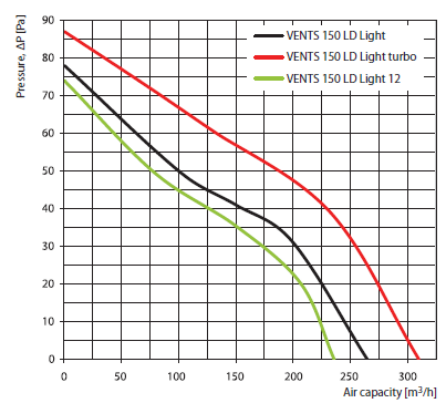

VENTS LD LIGHT GREEN

VENTS LD LIGHT BLUE

VENTS LD LIGHT RED

*Не е достъпен в момента за повече информация – 052 953 095

ДИНАМИЧНИ ХАРАКТЕРИСТИКИ

ТЕХНИЧЕСКА ИНФОРМАЦИЯ

Модел	Напрежение V	Мощност W	Ток A	Обороти в минута г.р.м.	Максимален капацитет m³/h	Ниво на шум dB(A)	Тегло kg
VENTS 100 LD Light	220-240	14	0.085	2300	88	33	0.73
VENTS 125 LD Light	220-240	16	0.1	2400	167	34	0.89
VENTS 150 LD Light *	220-240	24	0.13	2400	265	37	1.14